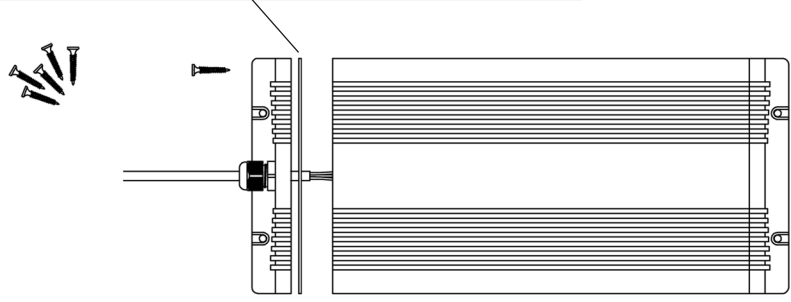

1. Klikkaa "Learning Switch" nappia
Click "Learning Switch"
Нажмите на "Learning Switch"

2. Pyöritä sormella ohjauspaneelia
Rotate the control panel with your finger
Вращайте центральную часть панели пальцем

Huom! Muista asentaa tiiviste
 Nb! Be sure to install the seal
 Внимание! Не забудьте вставить уплотнение

Huom! Kiristä
 Nb! Tighten
 Внимание! Затянуть

Projektorin asennusasennot!
 Projector mounting positions!
 Допустимые положения для монтажа проектора