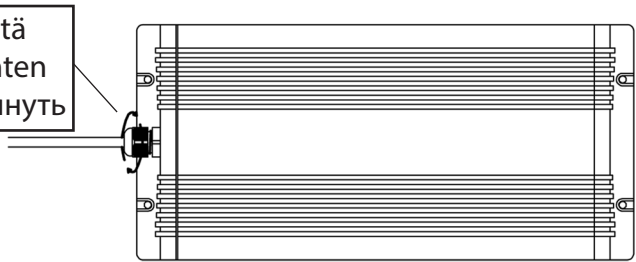

1. Klikkaa "Learning Switch" nappia
Click "Learning Switch"
Нажмите на "Learning Switch"

2. Pyöritä sormella ohjauspaneelia
Rotate the control panel with your finger
Вращайте центральную часть панели пальцем

Huom! Muista asentaa tiiviste
 Nb! Be sure to install the seal
 Внимание! Не забудьте вставить уплотнение

Huom! Kiristä
 Nb! Tighten
 Внимание! Затянуть

Projektorin asennusasennot!
 Projector mounting positions!
 Допустимые положения для монтажа проектора