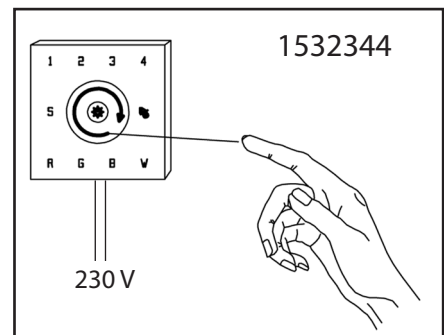

1. Klikkaa "Learning Switch" nappia
Click "Learning Switch"
Нажмите на "Learning Switch"

2. Pyöritä sormella ohjauspaneelia
Rotate the control panel with your finger
Вращайте центральную часть панели пальцем

Huom! Muista asentaa tiiviste
 Nb! Be sure to install the seal
 Внимание! Не забудьте вставить уплотнение

Huom! Kiristä
 Nb! Tighten
 Внимание! Затянуть

Projektorin asennusasennot!
 Projector mounting positions!
 Допустимые положения для монтажа проектора