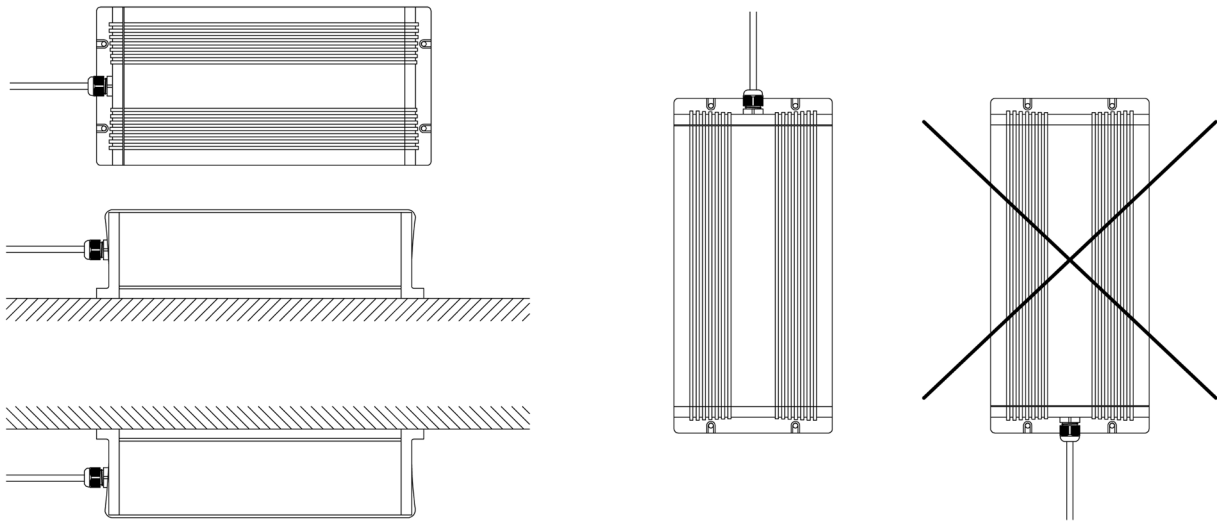

1. Klikkaa "Learning Switch" nappia
Click "Learning Switch"
Нажмите на "Learning Switch"

2. Pyöritä sormella ohjauspaneelia
Rotate the control panel with your finger
Вращайте центральную часть панели пальцем

Huom! Muista asentaa tiiviste
 Nb! Be sure to install the seal
 Внимание! Не забудьте вставить уплотнение

Huom! Kiristä
 Nb! Tighten
 Внимание! Затянуть

Projektorin asennusasennot!
 Projector mounting positions!
 Допустимые положения для монтажа проектора

HUOM! Saunassa max. asennuskorkeus 80 cm.
 NB! In a sauna max. installation height is 80 cm.
 ВНИМАНИЕ! Максимальная высота установки в сауне 80 см.