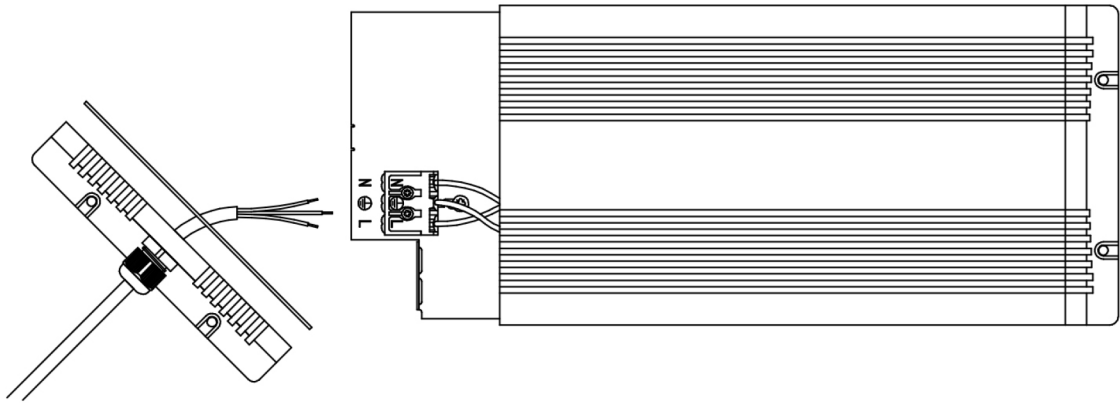

Ei saa kytkeä jännitteellisenä!

Do not connect during the voltage on!

Запрещается подключение проводов к

проектору, на который подано напряжение!

Huom! Muista asentaa tiiviste
 Nb! Be sure to install the seal
 Внимание! Не забудьте вставить уплотнение

Huom! Kiristä
 Nb! Tighten
 Внимание! Затянуть

Projektorin asennusasennot!
 Projector mounting positions!
 Допустимые положения для монтажа проектора

HUOM! Saunassa max. asennuskorkeus 80 cm.
 NB! In a sauna max. installation height is 80 cm.
 ВНИМАНИЕ! Максимальная высота установки в сауне 80 см.