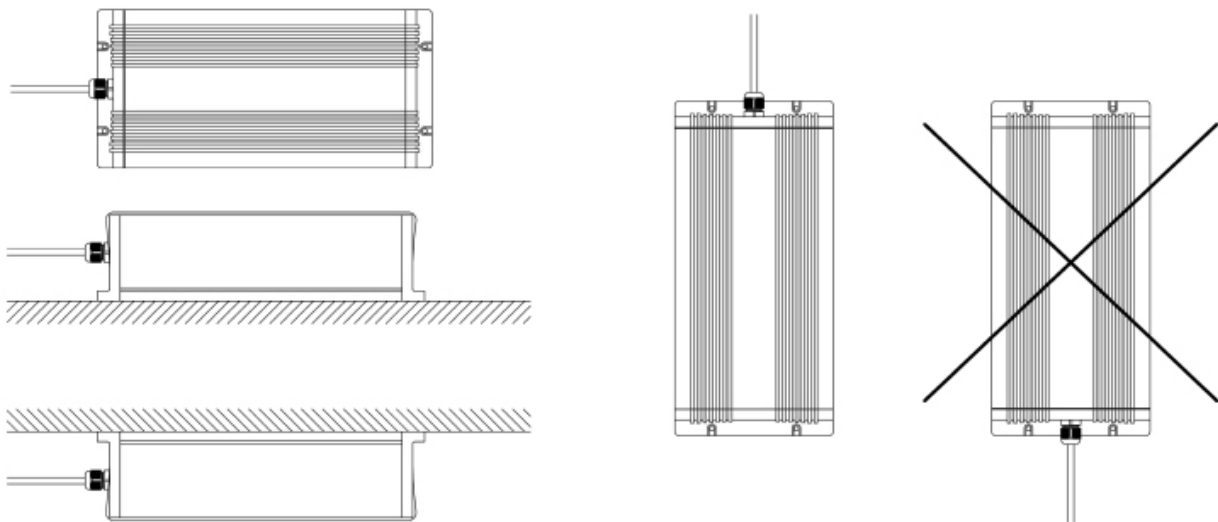

Ei saa kytkeä jännitteellisenä!

Do not connect during the voltage on!

Запрещается подключение проводов к

проектору, на который подано напряжение!

Huom! Muista asentaa tiiviste
 Nb! Be sure to install the seal
 Внимание! Не забудьте вставить уплотнение

Huom! Kiristä
 Nb! Tighten
 Внимание! Затянуть

Projektorin asennusasennot!
 Projector mounting positions!
 Допустимые положения для монтажа проектора

HUOM! Saunassa max. asennuskorkeus 80 cm.
 NB! In a sauna max. installation height is 80 cm.
 ВНИМАНИЕ! Максимальная высота установки в сауне 80 см.