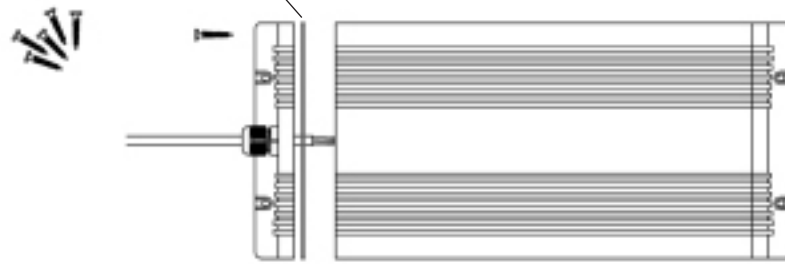

Ei saa kytkeä jännitteellisenä!

Do not connect during the voltage on!

Запрещается подключение проводов к

проектору, на который подано напряжение!

Huom! Muista asentaa tiiviste
 Nb! Be sure to install the seal
 Внимание! Не забудьте вставить уплотнение

Huom! Kiristä
 Nb! Tighten
 Внимание! Затянуть

Projektorin asennusasennot!
 Projector mounting positions!
 Допустимые положения для монтажа проектора

HUOM! Saunassa max. asennuskorkeus 80 cm.
 NB! In a sauna max. installation height is 80 cm.
 ВНИМАНИЕ! Максимальная высота установки в сауне 80 см.