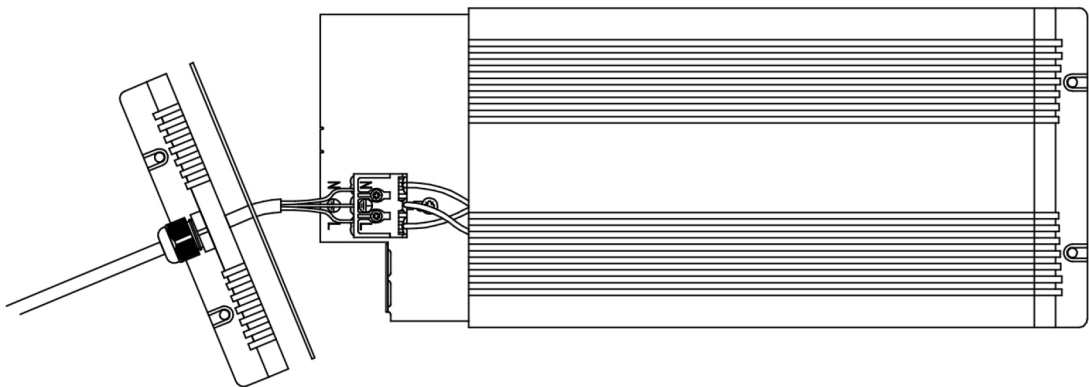

Ei saa kytkeä jännitteellisenä!

Do not connect during the voltage on!

Запрещается подключение проводов к

проектору, на который подано напряжение!

Huom! Muista asentaa tiiviste
 Nb! Be sure to install the seal
 Внимание! Не забудьте вставить уплотнение

Huom! Kiristä
 Nb! Tighten
 Внимание! Затянуть

Projektorin asennusasennot!
 Projector mounting positions!
 Допустимые положения для монтажа проектора

HUOM! Saunassa max. asennuskorkeus 80 cm.
 NB! In a sauna max. installation height is 80 cm.
 ВНИМАНИЕ! Максимальная высота установки в сауне 80 см.