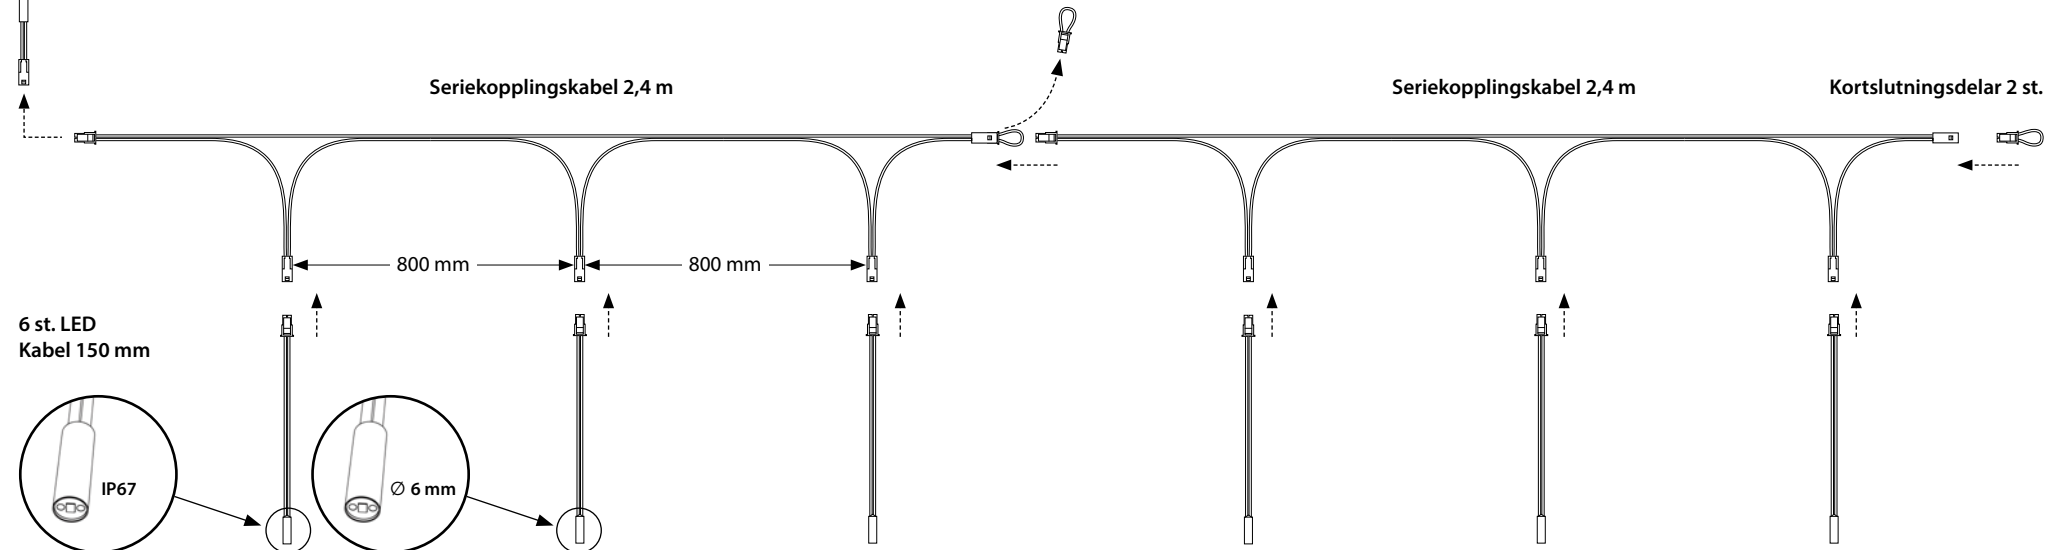

SE

Power
IP20

Osram OTi DALI 15
350mA
Dimning:
DALI eller tryckknapp

Tillgängliga tillbehör och reservdelar:

Produktnr	Serienr	Benämning	
1532604	4191154	Utökningsset 3000 K, 3 delar	
1532607	4191157	Förlängningskabel 1,5 m	
1532608	4191158	Förlängningskabel 5 m	
1532370	4191186	Seriekopplingskabel	(reservdel)
1532381	4191188	LED 3 000 K med 150 mm kabel	(reservdel)
1532634	4191184	Kortslutningsdelar 6 st.	(reservdel)
1532296	4030356	Strömkälla Osram OTi DALI 15	(reservdel)

LED-sats 3000 K

Produktnr Elnr
1532603 4191153

Satsen får inte installeras i bastu!

OBS! Seriekoppling får endast ske i spänningslöst tillstånd!