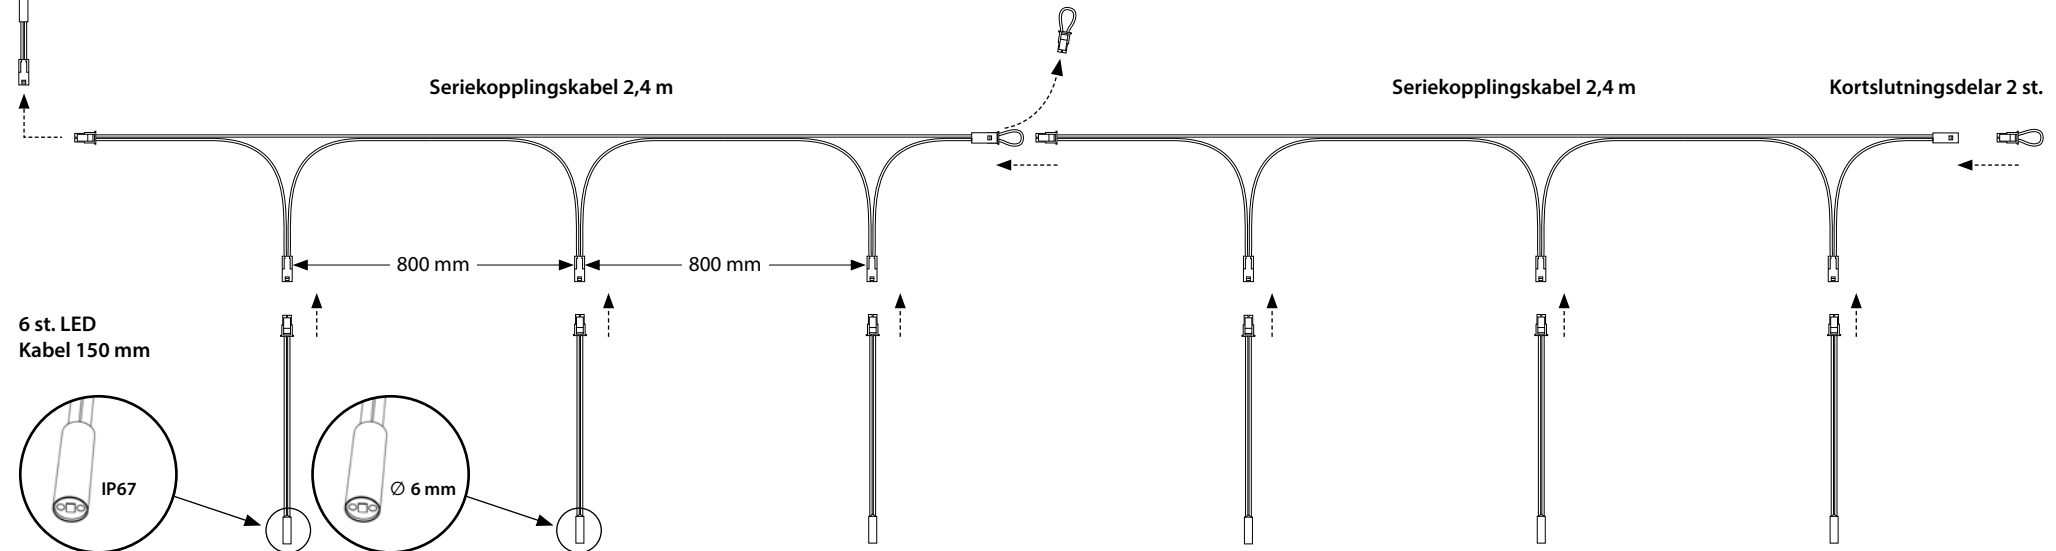

SE

Osram OTi DALI 15
350mA
Dimning:
DALI eller tryckknapp

Tillgängliga tillbehör och reservdelar:

Produktnr	Serienr	Benämning	
1532604	4191154	Utökningsset 3000 K, 3 delar	
1532607	4191157	Förlängningskabel 1,5 m	
1532608	4191158	Förlängningskabel 5 m	
1532370	4191186	Seriekopplingskabel	(reservdel)
1532381	4191188	LED 3 000 K med 150 mm kabel	(reservdel)
1532634	4191184	Kortslutningsdelar 6 st.	(reservdel)
1532296	4030356	Strömkälla Osram OTi DALI 15	(reservdel)

Cariitti

LED-sats 3000 K

Produktnr 1532603
Elnr 4191153

Satsen får inte installeras i bastu!

OBS! Seriekoppling får endast ske i spänningslöst tillstånd!

Denna produkt innehåller en ljuskälla med energieffektivitetsklass E.