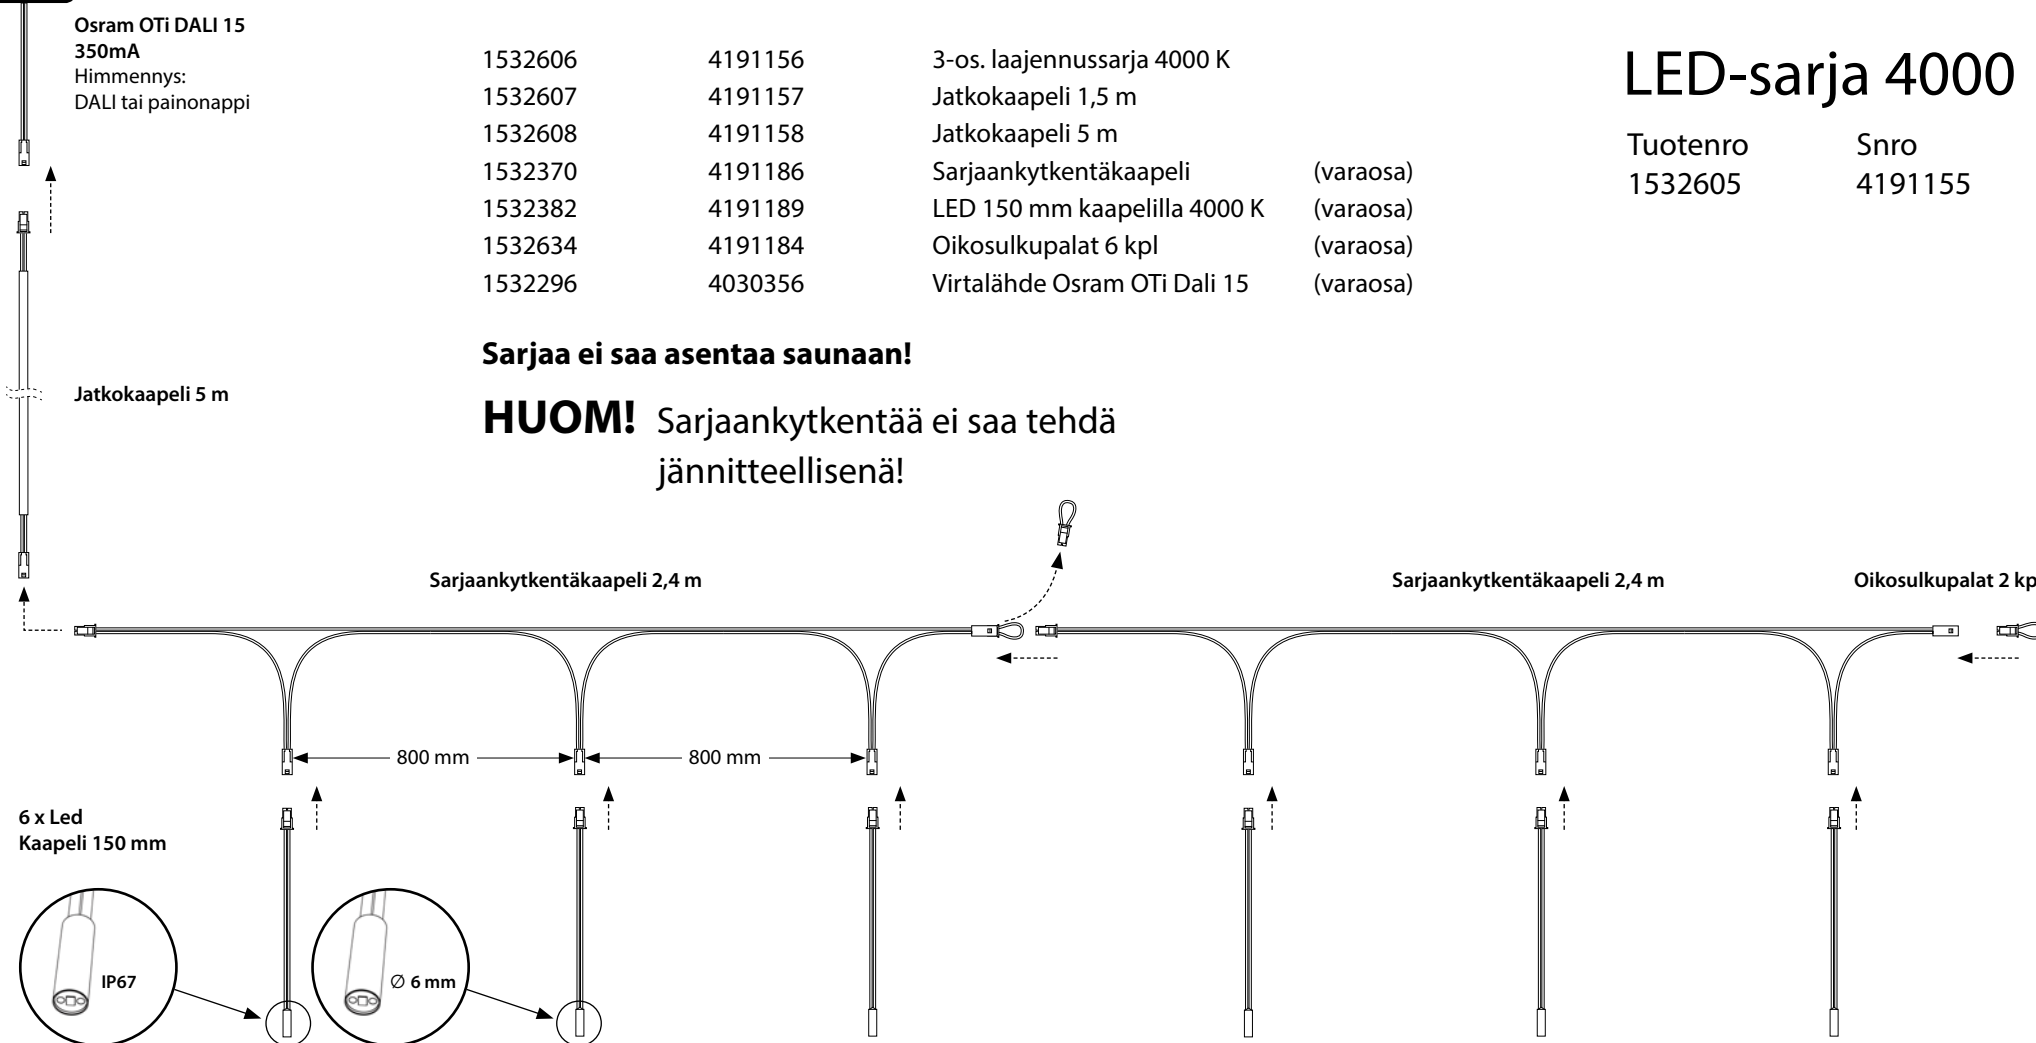

FIN

Power
IP20

Osram OTi DALI 15
350mA
Himmennys:
DALI tai painonappi

Saatavilla olevat lisätarvikkeet ja varaosat:

Tuotenro.	Snro.	Nimike	
1532606	4191156	3-os. laajennussarja 4000 K	
1532607	4191157	Jatkokaapeli 1,5 m	
1532608	4191158	Jatkokaapeli 5 m	
1532370	4191186	Sarjaankytentäkaapeli	(varaosa)
1532382	4191189	LED 150 mm kaapelilla 4000 K	(varaosa)
1532634	4191184	Oikosulkupalat 6 kpl	(varaosa)
1532296	4030356	Virtalähde Osram OTi Dali 15	(varaosa)

LED-sarja 4000

Tuotenro Snro
1532605 4191155

Sarjaa ei saa asentaa saunaan!

HUOM! Sarjaankytentää ei saa tehdä
jännitteellisenä!