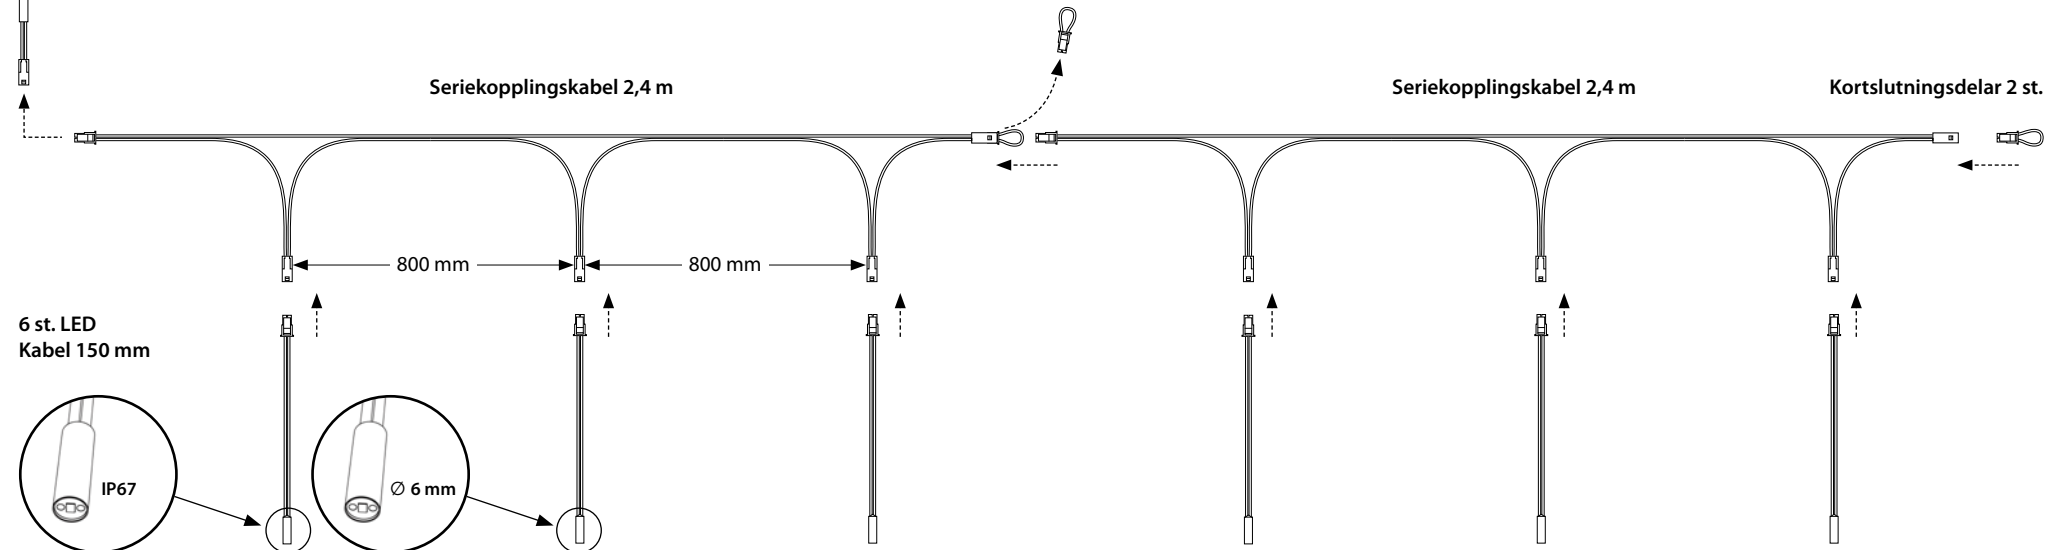

SE

Power
IP20

Osram OTi DALI 15
350mA
Dimning:
DALI eller tryckknapp

Tillgängliga tillbehör och reservdelar:

Produktnr	Serienr	Benämning	
1532606	4191156	Utökningsset 4000 K, 3 delar	
1532607	4191157	Förlängningskabel 1,5 m	
1532608	4191158	Förlängningskabel 5 m	
1532370	4191186	Seriekopplingskabel	(reservdel)
1532382	4191189	LED 4 000 K med 150 mm kabel	(reservdel)
1532634	4191184	Kortslutningsdelar 6 st.	(reservdel)
1532296	4030356	Strömkälla Osram OTi DALI 15	(reservdel)

LED-sats 4000 K

Produktnr Elnr
1532605 4191155

Satsen får inte installeras i bastu!

OBS! Seriekoppling får endast ske i spänningslöst tillstånd!

Denna produkt innehåller en ljuskälla med energieffektivitetsklass D.