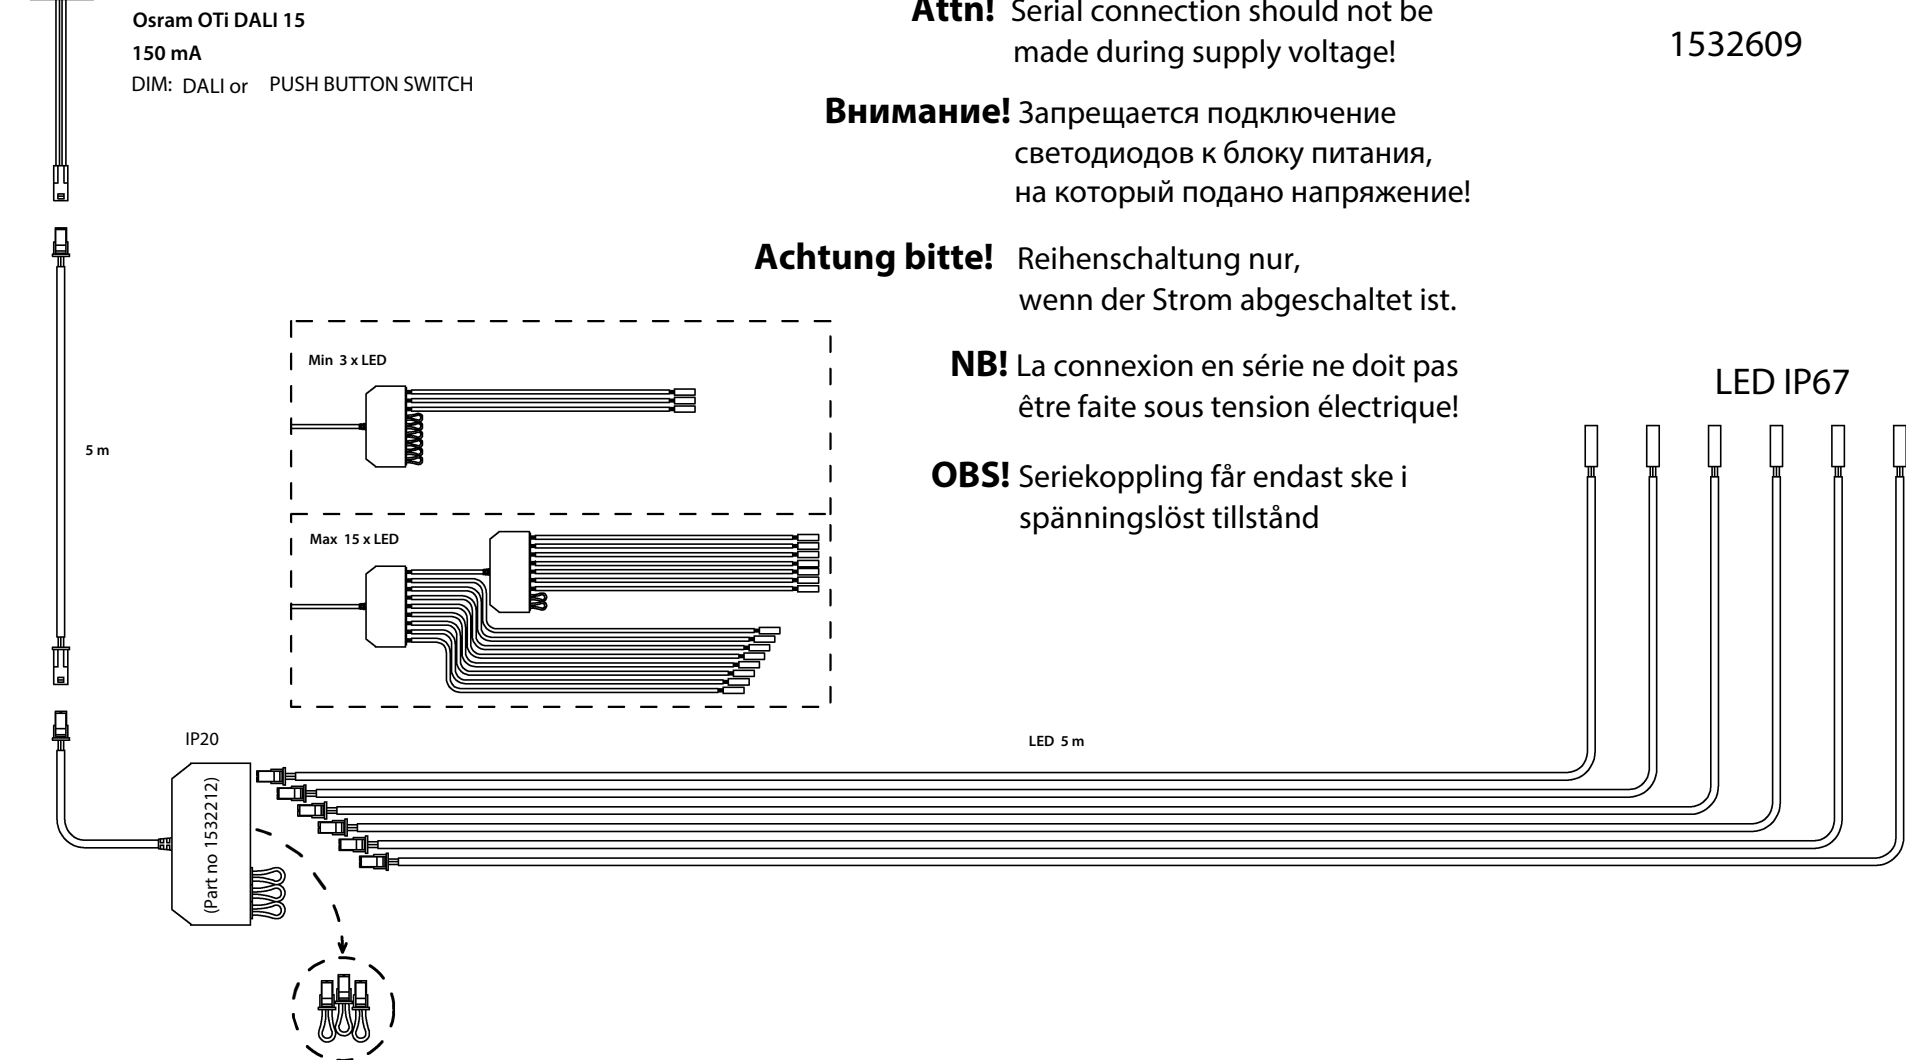

Cariitti

1532609

POWER
IP20

Osram OTi DALI 15
150 mA
DIM: DALI or PUSH BUTTON SWITCH

HUOM! Sarjaankytkentää ei saa tehdä jännitteellisenä!

Attn! Serial connection should not be made during supply voltage!

Внимание! Запрещается подключение светодиодов к блоку питания, на который подано напряжение!

Achtung bitte! Reihenschaltung nur, wenn der Strom abgeschaltet ist.

NB! La connexion en série ne doit pas être faite sous tension électrique!

OBS! Seriekoppling får endast ske i spänningslöst tillstånd

LED IP67

This product contains a light source of energy efficiency class E.