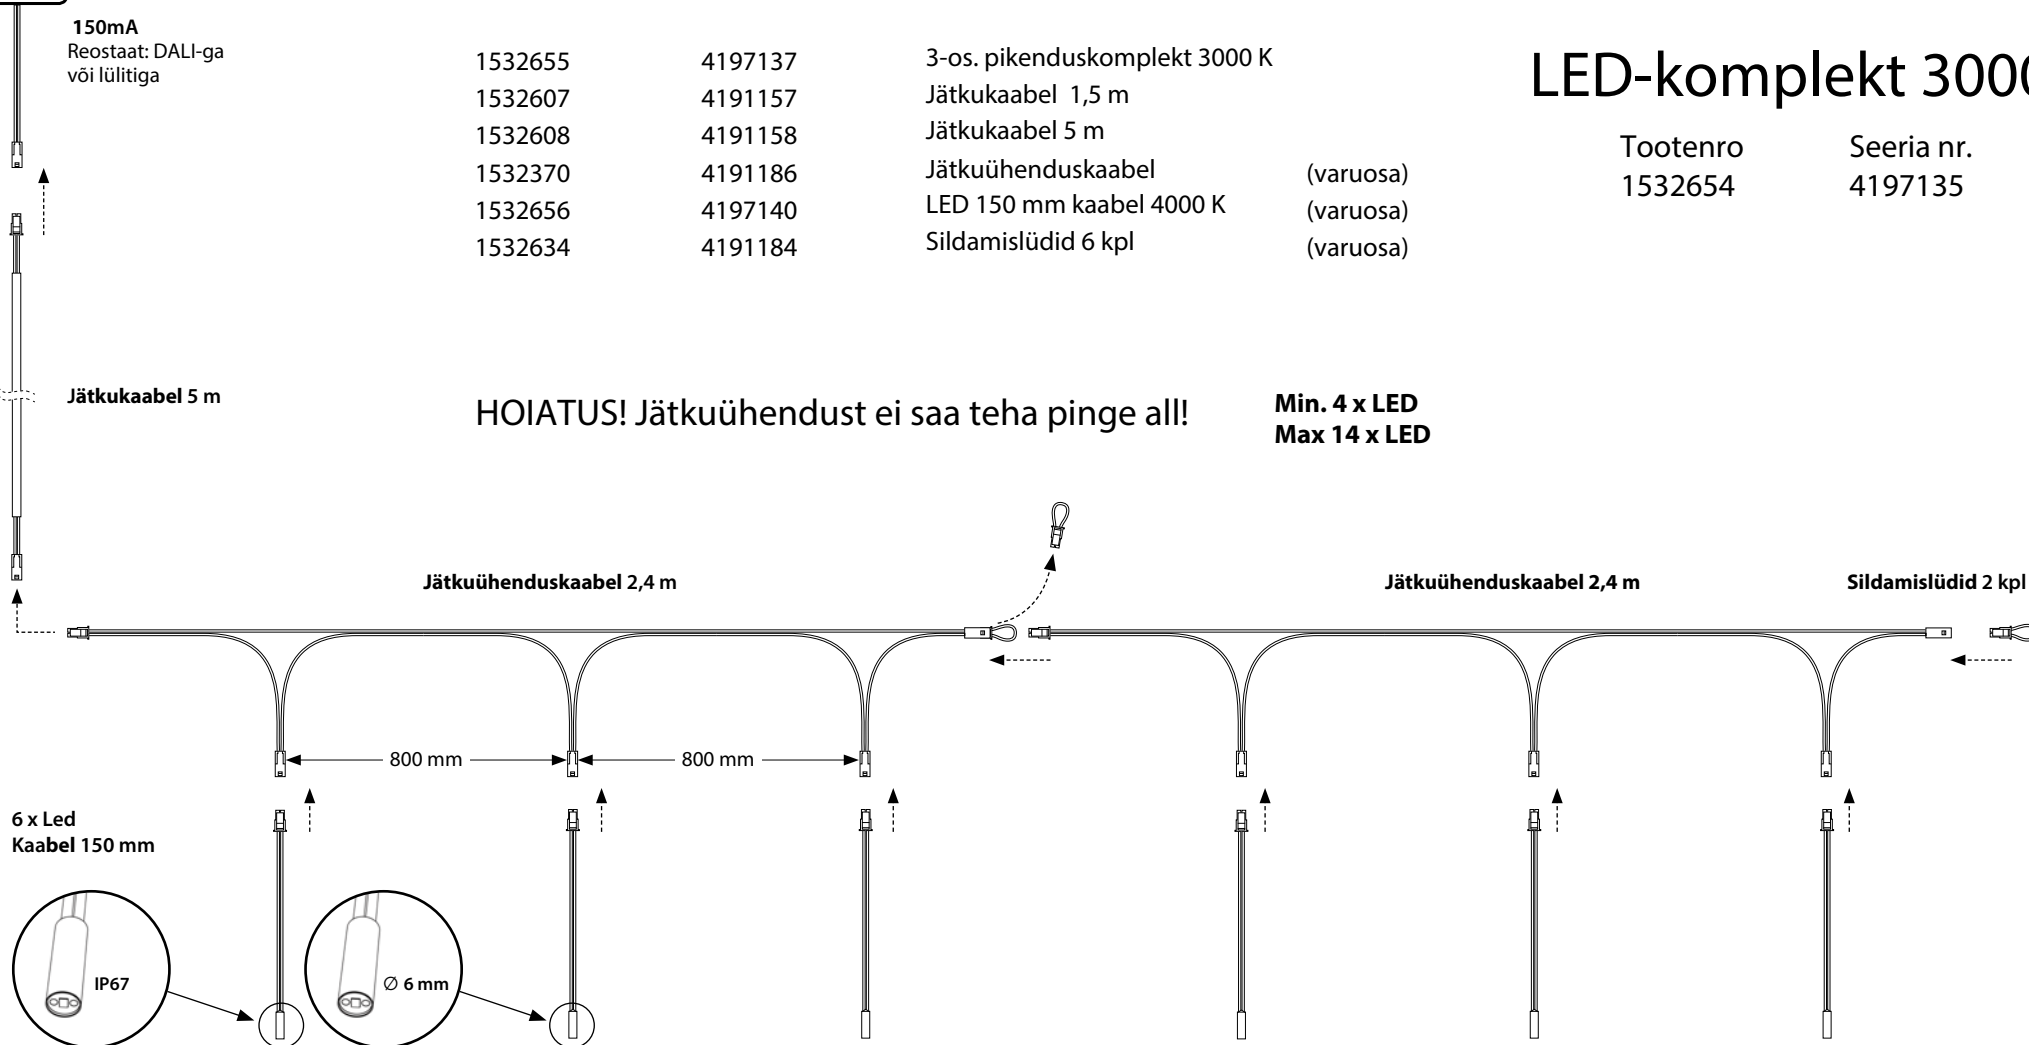

FIN

Power
IP20

150mA
Reostaat: DALI-ga
või lülitiga

Saadaval olevad lisatarvikud ja varuosad

Tootenro.	Seeria.	Nimetus	
1532655	4197137	3-os. pikenduskomplekt 3000 K	
1532607	4191157	Jätkukaabel 1,5 m	
1532608	4191158	Jätkukaabel 5 m	
1532370	4191186	Jätkuühenduskaabel	(varuosa)
1532656	4197140	LED 150 mm kaabel 4000 K	(varuosa)
1532634	4191184	Sildamislüüdid 6 kpl	(varuosa)

LED-komplekt 3000

Tootenro	Seeria nr.
1532654	4197135

HOIATUS! Jätkuühendust ei saa teha pinge all!

Min. 4 x LED
Max 14 x LED