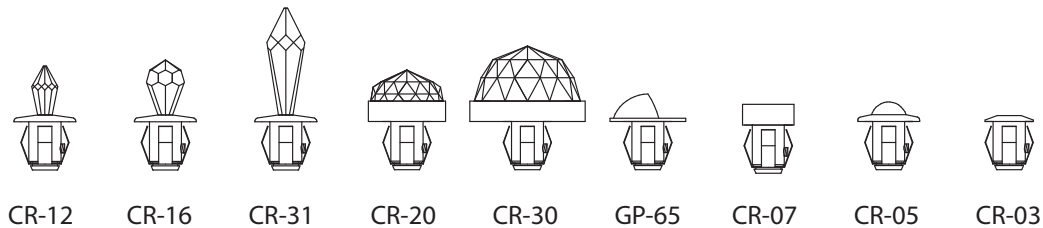

*Cariitti*

Kromi  
Chrome  
Chrom  
хром

Ø 12 mm

Kulta  
Gold  
Or  
ЗОЛОТО

Ø 14 mm