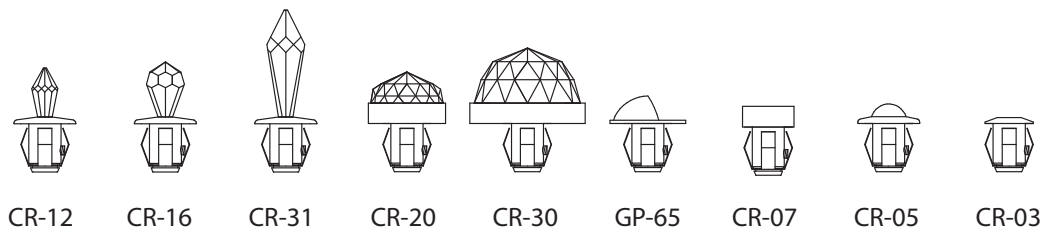

Cariitti

Kromi
Chrome
Chrom
хром

Ø 14 mm

Kulta
Gold
Or
ЗОЛОТО

Ø 12 mm