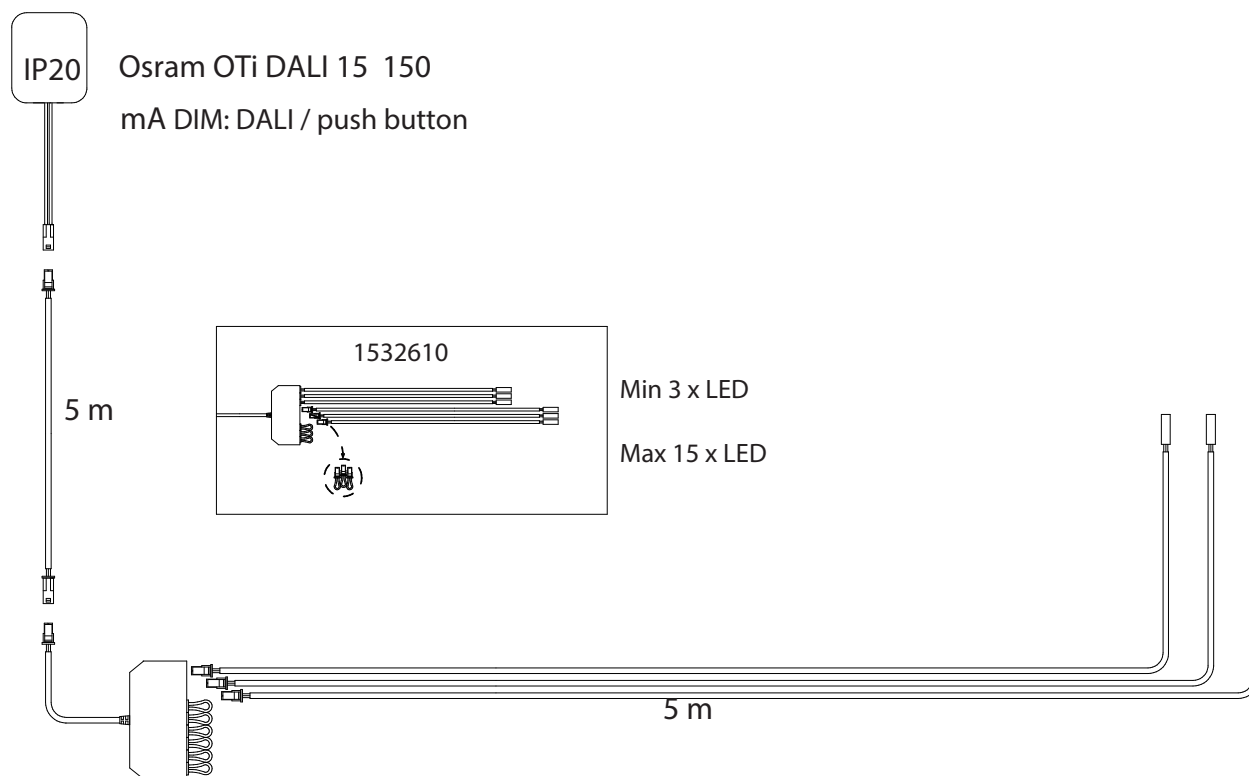

1532653

Cariitti

- HUOM!** Sarjaankytkentää ei saa tehdä jännitteellisenä!
- Attn!** Serial connection should not be made during supply voltage!
- Внимание!** Запрещается подключение светодиодов к блоку питания, на который подано напряжение!
- Achtung bitte!** Reihenschaltung nur, wenn der Strom abgeschaltet ist.
- NB!** La connexion en série ne doit pas être faite sous tension électrique!
- OBS!** Seriekoppling får endast ske i spänningslöst tillstånd

This product contains a light source of energy efficiency class E