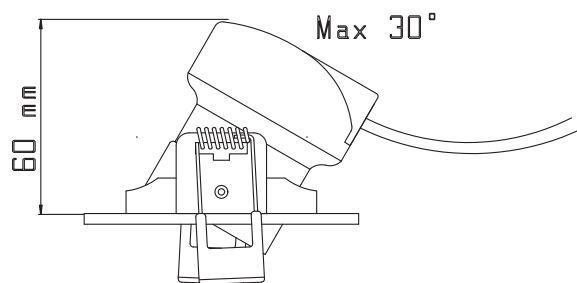

1554520 AURORA 6W

*Cariitti*

220 - 240 V