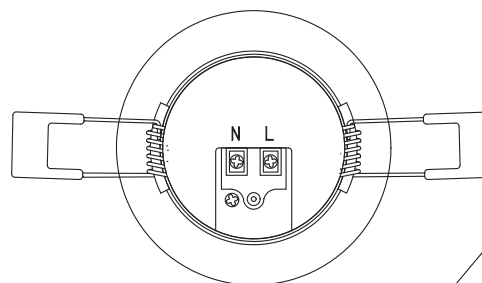

1554520 AURORA 6W

*Cariitti*

220 - 240 V