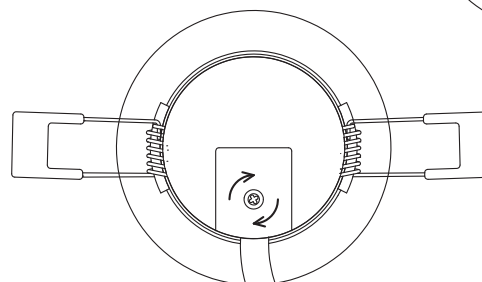

1554520 AURORA 6W

*Cariitti*

220 - 240 V