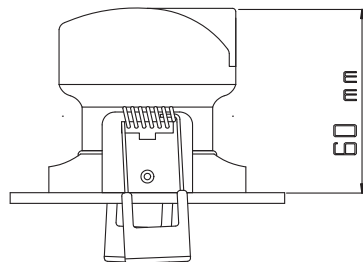

1554520 AURORA 6W

*Cariitti*

220 - 240 V