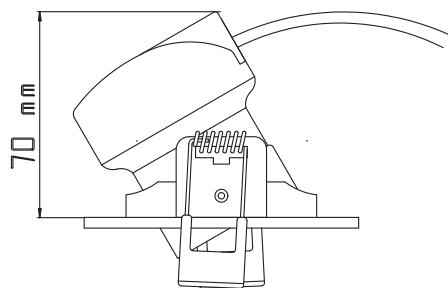

1554520 AURORA 6W

*Cariitti*

220 - 240 V