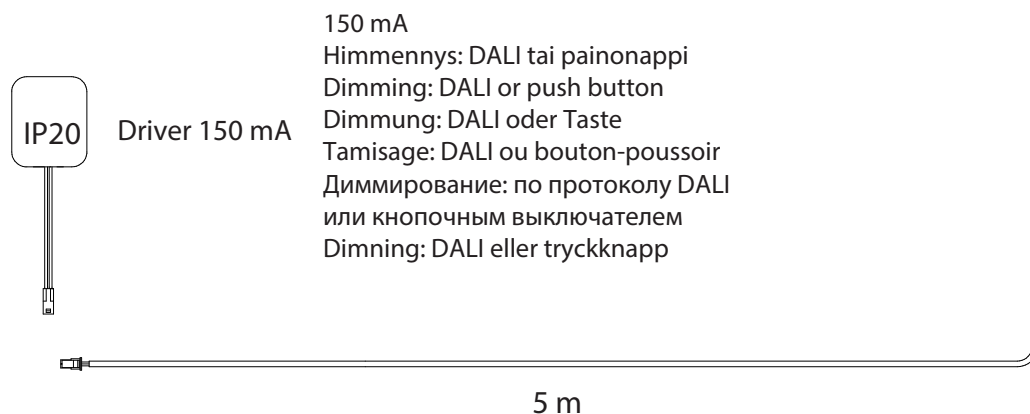

1832132

Cariitti

- HUOM!** Sarjaankytkentää ei saa tehdä jännitteellisenä!
- Attn!** Serial connection should not be made during supply voltage!
- Внимание!** Запрещается подключение светодиодов к блоку питания, на который подано напряжение!
- Achtung bitte!** Reihenschaltung nur, wenn der Strom abgeschaltet ist.
- NB!** La connexion en série ne doit pas être faite sous tension électrique!
- OBS!** Seriekoppling får endast ske i spänningslöst tillstånd