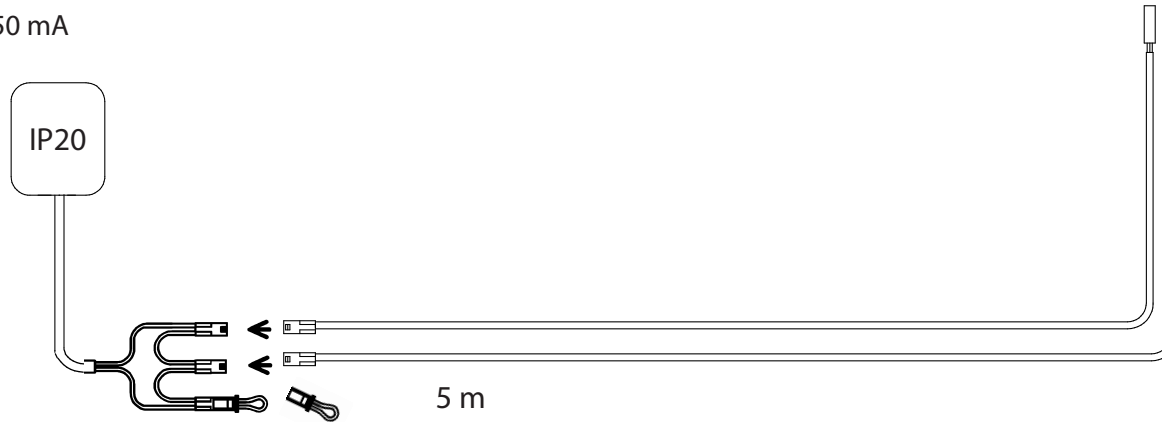

1832133

150 mA
Himmennys: DALI tai painonappi
Dimming: DALI or push button
Dimmung: DALI oder Taste
Tamisage: DALI ou bouton-poussoir
Диммирование: по протоколу DALI
или кнопочным выключателем
Dimning: DALI eller tryckknapp

Cariitti

Driver 150 mA

HUOM!

Sarjaankytkentää ei saa tehdä jännitteellisenä!

Attn!

Serial connection should not be made during supply voltage!

Внимание!

Запрещается подключение светодиодов к блоку питания, на который подано напряжение!

Achtung bitte!

Reihenschaltung nur, wenn der Strom abgeschaltet ist.

NB!

La connexion en série ne doit pas être faite sous tension électrique!

OBS!

Seriekoppling får endast ske i spänningslöst tillstånd

Cariitti Oy
Niittyrinne 2 B
FI-02270 Espoo
www.cariitti.com

Tämä tuote sisältää valonlähteen, jonka energiatehokkuusluokka on E.

This product contains a light source of energy efficiency class E.

Данный продукт содержит источник света класса энергоэффективности E. Dieses Produkt enthält eine Lichtquelle der Energieeffizienzklasse E.

Ce produit contient une source lumineuse de classe d'efficacité énergétique E. Denna produkt innehåller en ljuskälla med energieffektivitetsklass E.