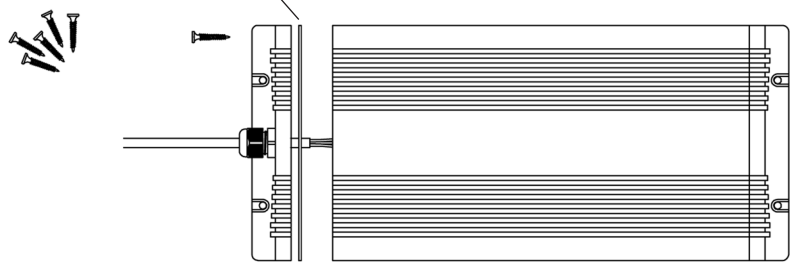

VPL30 T
VPL30 CT
VPL30 NL
VPL30 FL
VPL30 KT

1501452
1501453
1501454
1501455
1501456

Ei saa kytkeä jännitteellisenä!

Do not connect during the voltage on!

Запрещается подключение проводов к проектору, на который подано напряжение!

Ilman himmennystä
Without dimming
Без диммирования

Himmennys 1-10 V
Dimming 1 -10 V
Диммирование 1 - 10 В

Huom! Muista asentaa tiiviste
 Nb! Be sure to install the seal
 Внимание! Не забудьте вставить уплотнение