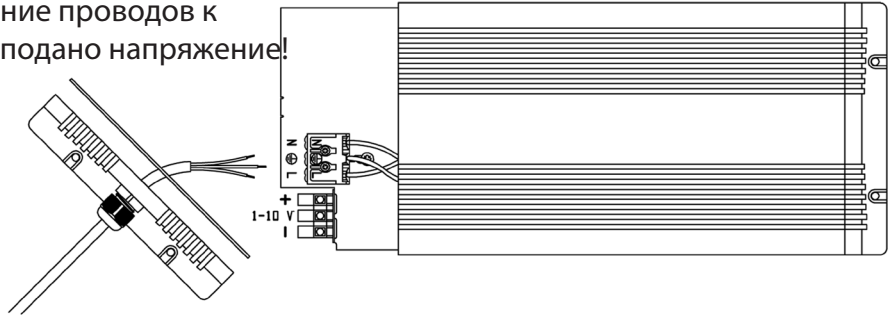

VPL30 T
VPL30 CT
VPL30 NL
VPL30 FL
VPL30 KT

1501452
1501453
1501454
1501455
1501456

Ei saa kytkeä jännitteellisenä!

Do not connect during the voltage on!

Запрещается подключение проводов к проектору, на который подано напряжение!

Ilman himmennystä
Without dimming
Без диммирования

Himmennys 1-10 V
Dimming 1 -10 V
Диммирование 1 - 10 В

Huom! Muista asentaa tiiviste
 Nb! Be sure to install the seal
 Внимание! Не забудьте вставить уплотнение