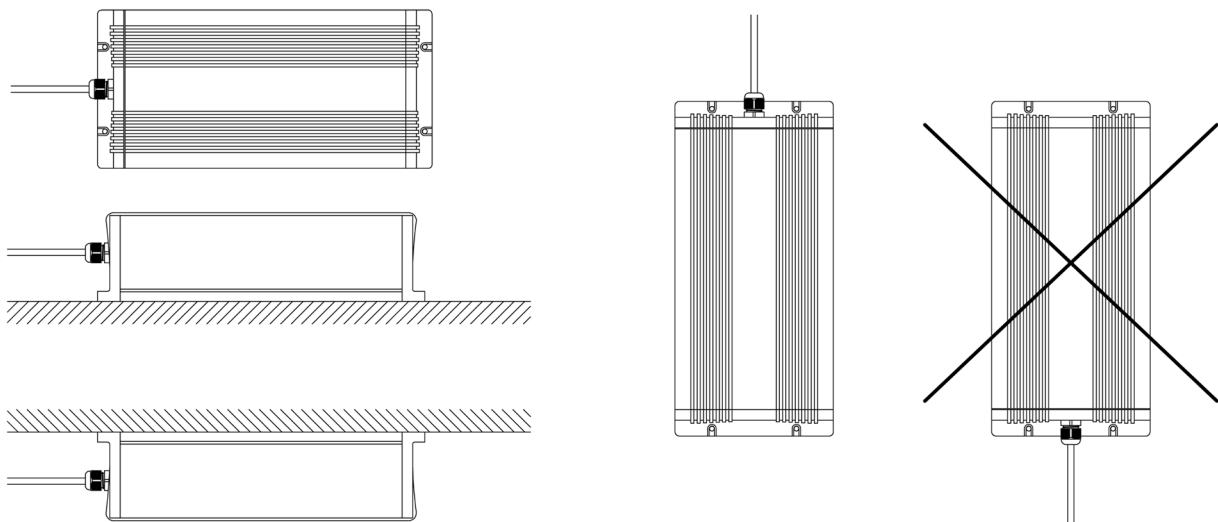

Huom! Kiristä
 Nb! Tighten
 Внимание! Затянуть

Projektorin asennusasennot!
 Projector mounting positions!
 Допустимые положения для монтажа проектора

HUOM! Saunassa max. asennuskorkeus 80 cm.
 NB! In a sauna max. installation height is 80 cm.
 ВНИМАНИЕ! Максимальная высота установки в сауне 80 см.