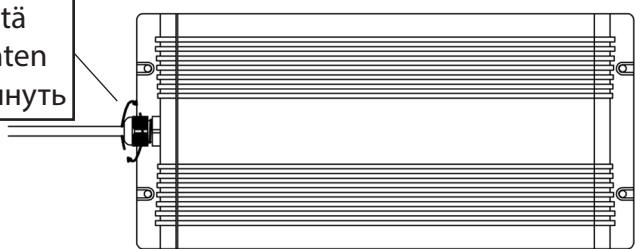

Ilman himmennystä
Without dimming
Без диммирования

Himmennys 1-10 V
Dimming 1 -10 V
Диммирование 1 - 10 В

Huom! Muista asentaa tiiviste
 Nb! Be sure to install the seal
 Внимание! Не забудьте вставить уплотнение

Huom! Kiristä
 Nb! Tighten
 Внимание! Затянуть

Projektorin asennusasennot!
 Projector mounting positions!
 Допустимые положения для монтажа проектора

HUOM! Saunassa max. asennuskorkeus 80 cm.
 NB! In a sauna max. installation height is 80 cm.
 ВНИМАНИЕ! Максимальная высота установки в сауне 80 см.