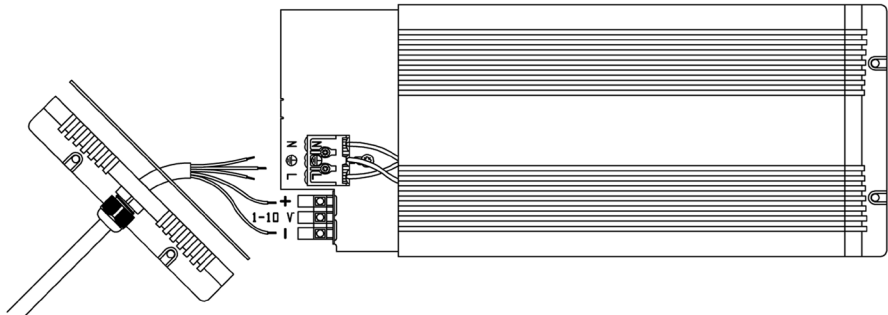

VPL30 T
VPL30 CT
VPL30 NL
VPL30 FL
VPL30 KT

1501452
1501453
1501454
1501455
1501456

Ei saa kytkeä jännitteellisenä!

Do not connect during the voltage on!

Запрещается подключение проводов к проектору, на который подано напряжение!

Ilman himmennystä
Without dimming
Без диммирования

Himmennys 1-10 V
Dimming 1 -10 V
Диммирование 1 - 10 В

Huom! Muista asentaa tiiviste
 Nb! Be sure to install the seal
 Внимание! Не забудьте вставить уплотнение