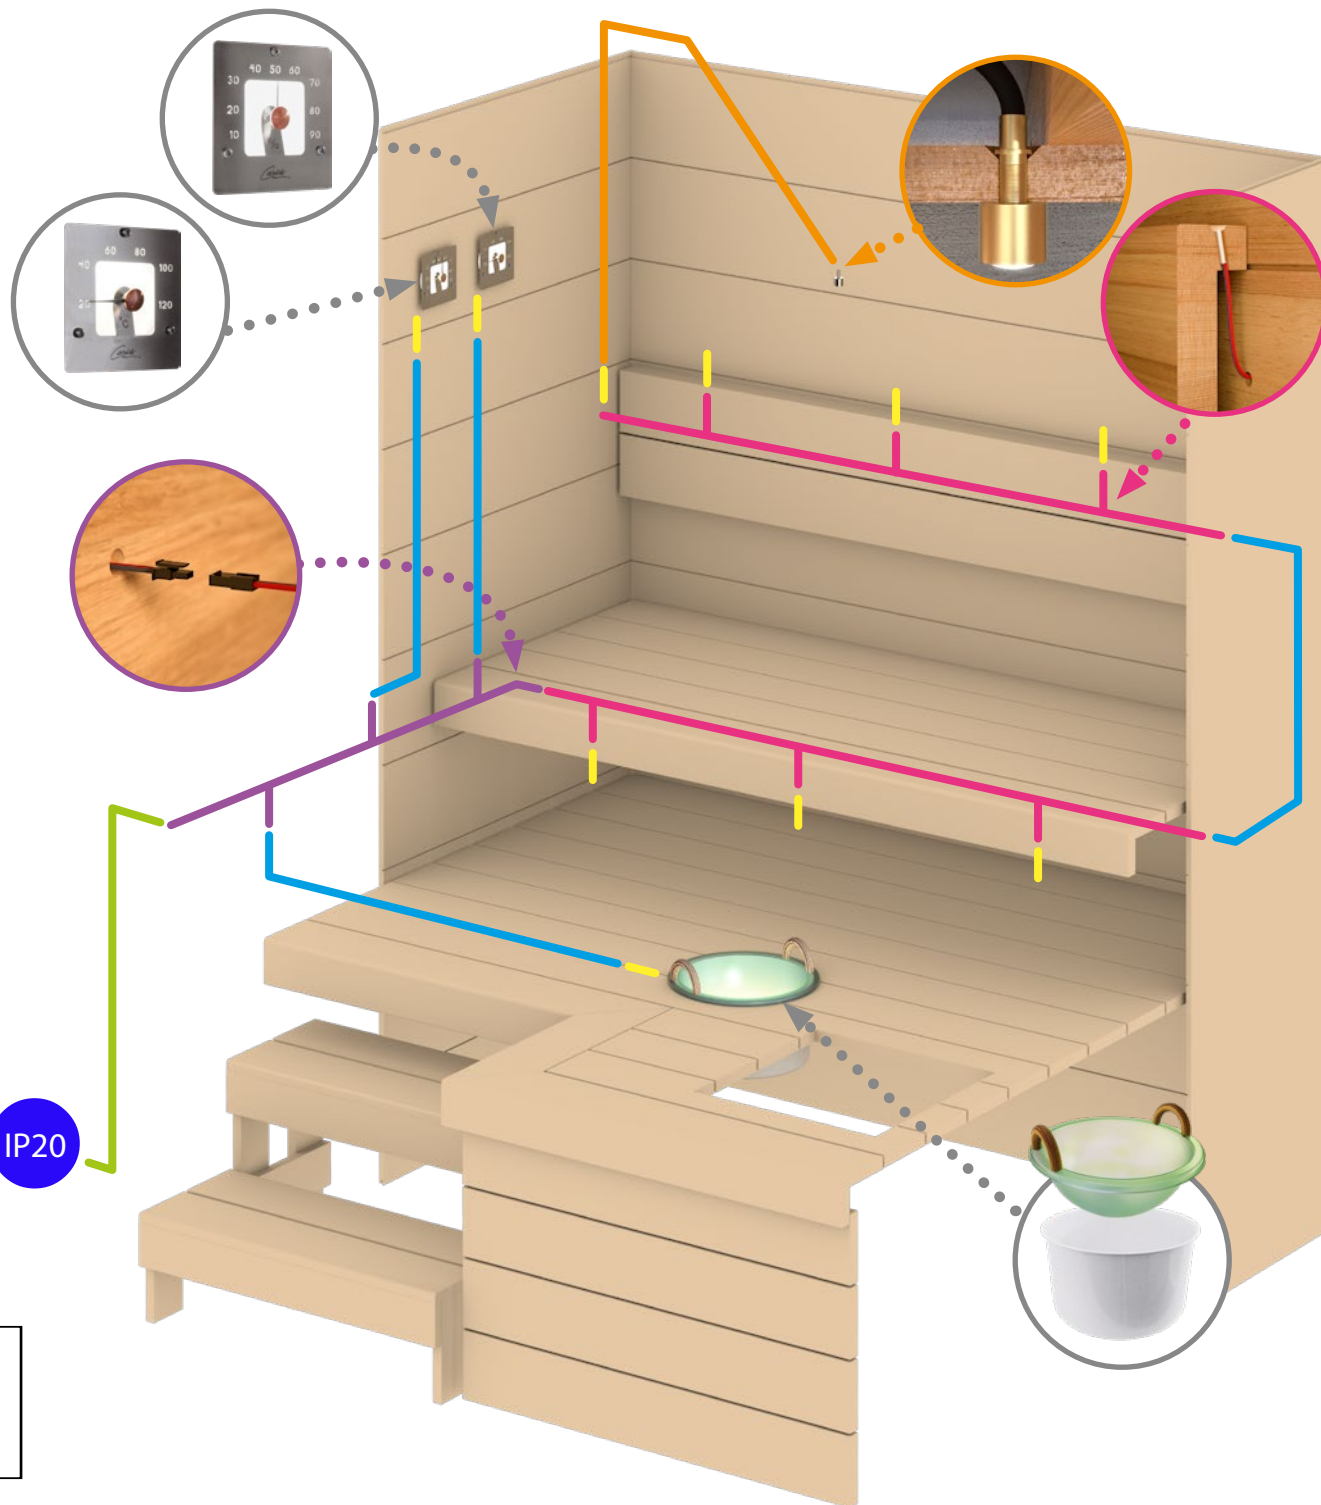

Kansikuvan saunassa käytetyt tuotteet

Sauna LED -sarjan (6-os) tuotteet

Tuotenro: 1532601 Snro: 4191151

Virtalähde (IP20)

Himmennettävä: OSRAM OTI DALI tai painonappi
Virtalähde on asennettava kuivaan tilaan.

5 m jatkokaapeli

Sarjaankytentäkaapelit

LED 2700 K (6 kpl)

Oikosulkupala (2 kpl) (Ei käytetty tässä esimerkissä)

Esimerkkikuvassa käytetyt lisäosat

3 -os. laajennussarja 2700 K

Tuotenro: 1532602 Snro: 4191152

- Sarjaankytentäkaapeli
- 3 kpl LED 2700 K
- Oikosulkupalat (2 kpl)

Jatkokaapeli 1,5 m

Tuotenro: 1532607 Snro: 4191157

4 kpl erikseen hankittavia 1,5 m jatkoja.

Kiuaskuitu 3,5 m

Tuotenro: 1532633 Snro: 4191183

- 3,5 m S-FLEX 3
- CR-09 kiuaslinssi
- LED 2700 K

IP20

Emme suosittele asennusta kattoon, jos saunan lämpötila on yli +90°C . Tällöin suosittelemme käytettäväksi Cariitti kuitusarjaa.