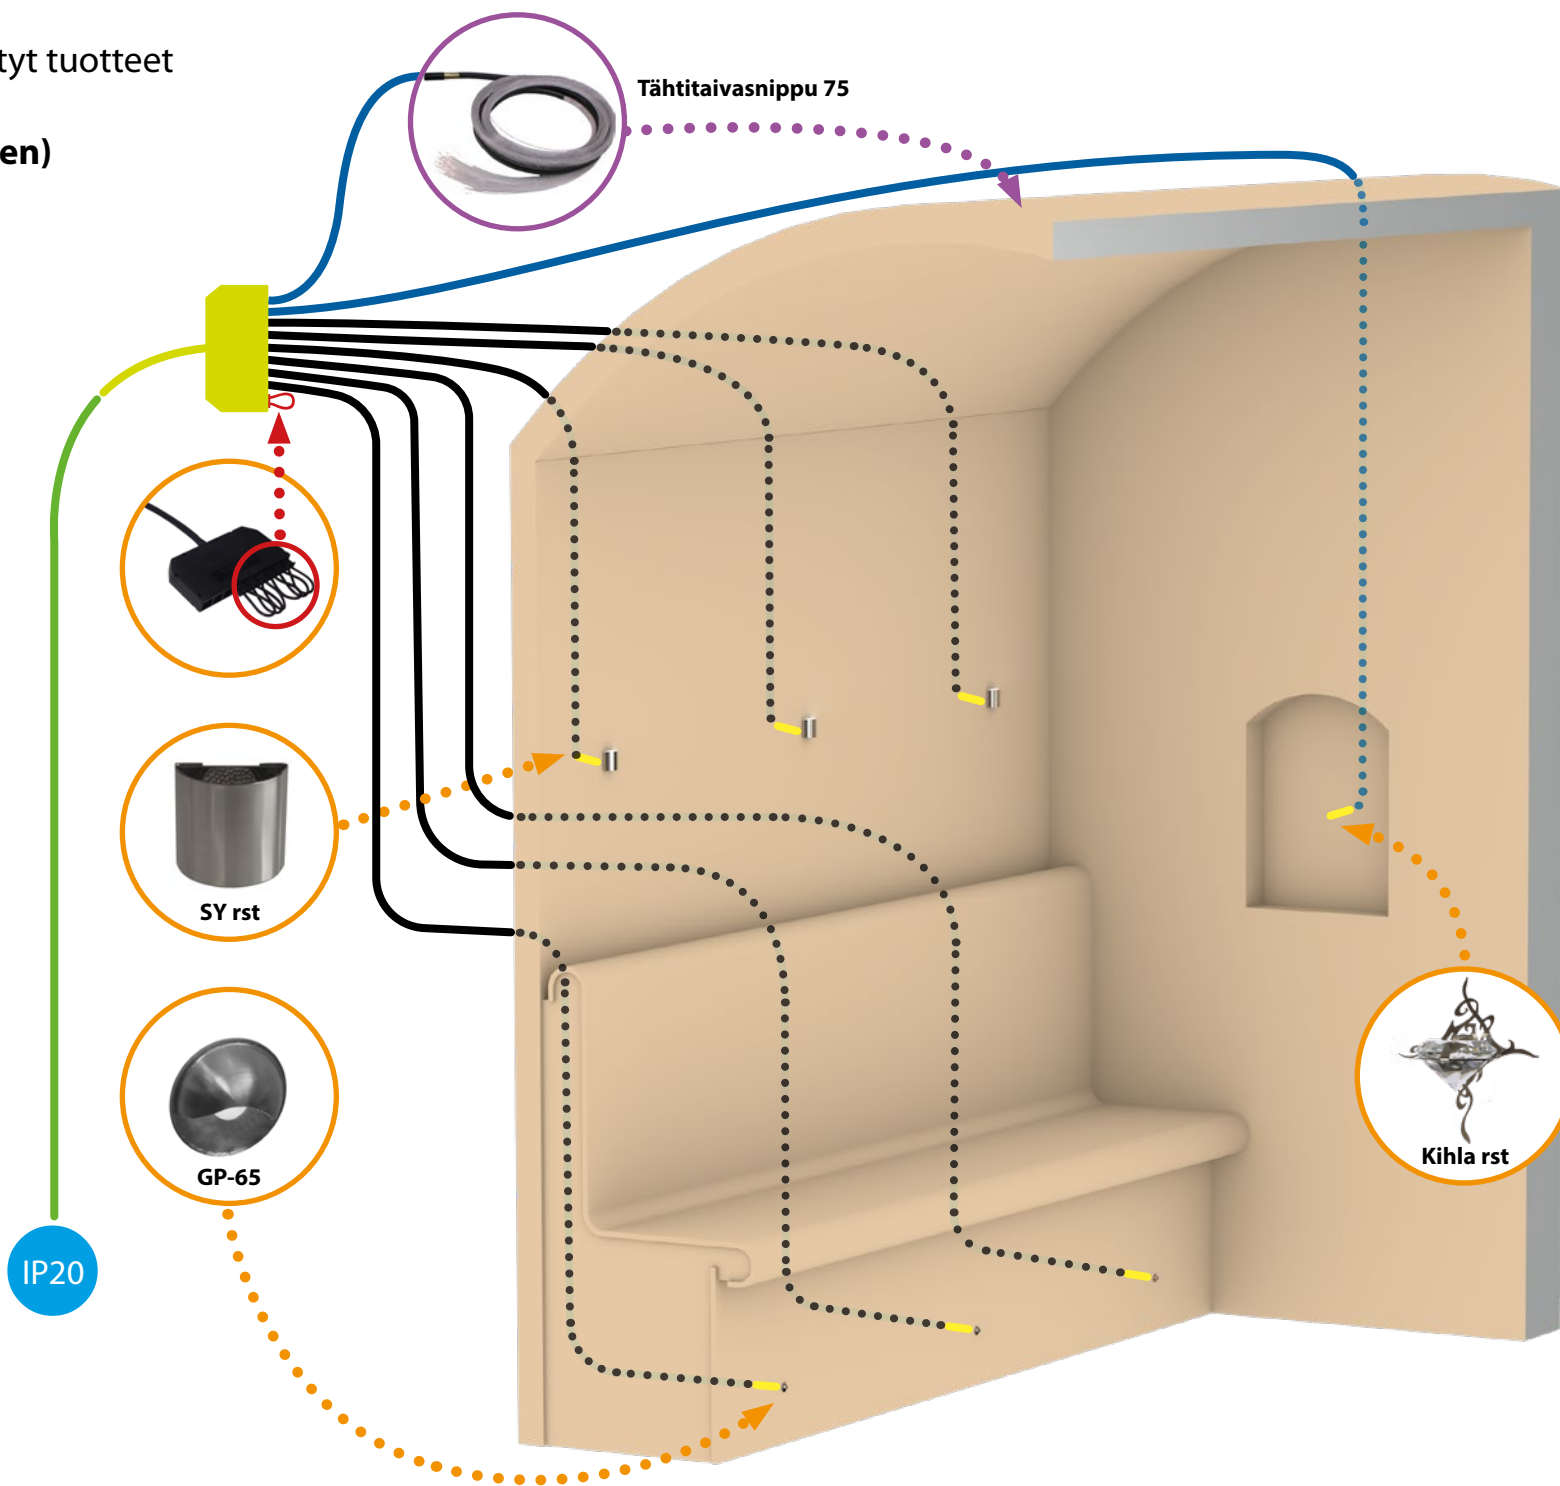

Caritti

HÖYRYSAUNA LED -sarja

Kansikuvan höyrysaunassa käytetyt tuotteet

Höyrysauna Led -sarja (6-osainen)

Tuotenro: 1532609 Snro: 4191159

- 6 kpl Led 5000 mm johdolla 3000 K
- 1 kpl Jatkokaapeli 5 m
- 6 kpl Oikosulkupala
- 1 kpl Sarjaankytentämoduuli
- 1 kpl OTI 10 Dali

Esimerkkikuvassa käytetyt lisäosat

- 1 kpl 3-osainen laajennussarja
- 1 kpl Tähtitaivasnippu 75 kuitua
- 3 kpl SY
- 1 kpl Kihla
- 3 kpl GP-65 kalustesarja 6-osainen

Höyrysaunan LED -sarjaan yhdistettävät tuotteet