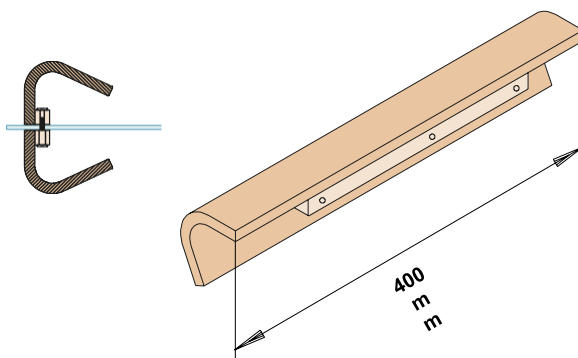

Ruuvit 4 kpl
5 x 60 mm

Seinäkiinnike 2 kpl

VÄLIPANEELI

Välipaneelilla saat suljettua näkymän lauteiden alle ja se estää myös tavaroiden putoamista lattialle. Paneelia käytettäessä voidaan Sauna Linear valaisin asentaa rungon etupintaan.

PANEELIT

TAIVE-paneeli on ympäröpontattua sisustuspaneelia, joka on suunniteltu käytettäväksi saunassa. Yhden paneelin näkyvän osan mitat ovat 280 x 2400 mm ja sen vahvuus on 10 mm. Paneeli sopii erinomaisesti myös muihin tiloihin.

JAKKARA

Tukevarakenteinen jakkara, jonka kansi on samaa materiaalia kuin istuinelementit.

VEDIN

Vedin on samaa muotoilua lauteen reunan kanssa. Vetimen pituus 400 mm. Lasissa halkaisijaltaan 10 mm reikä. Kiinnitys keskeltä.