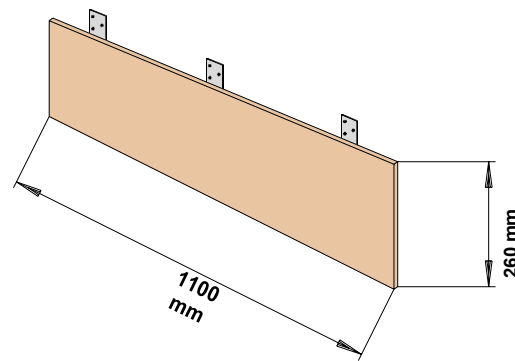

KULMAELEMENTTI

Valmis kulmakappale, joka sopii suoraan istuinelementin kylkeen asennettavaksi. Saatavilla sekä oikea- että vasenkätisenä.

Kuvan esimerkki oikeakätisenä.

SELKÄNOJA

Asennusvalmis selkänojaelementti. Pakkaus sisältää tarvittavat asennustarvikkeet sekä selkänojan kannakkeet.

Ruuvit 4 kpl
5 x 60 mm

Seinäkiinnike 2 kpl

VÄLIPANEELI

Välipaneelilla saat suljettua näkymän lauteiden alle ja se estää myös tavaroiden putoamista lattialle. Paneelia käytettäessä voidaan Sauna Linear valaisin asentaa rungon etupintaan.

PANEELIT

TAIVE-paneeli on ympäröpontattua sisustuspaneelia, joka on suunniteltu käytettäväksi saunassa. Yhden paneelin näkyvän osan mitat ovat 280 x 2400 mm ja sen vahvuus on 10 mm. Paneeli sopii erinomaisesti myös muihin tiloihin.

JAKKARA

Tukevarakenteinen jakkara, jonka kansi on samaa materiaalia kuin istuinelementit.

VEDIN

Vedin on samaa muotoilua lauteen reunan kanssa. Vetimen pituus 400 mm. Lasissa halkaisijaltaan 10 mm reikä. Kiinnitys keskeltä.