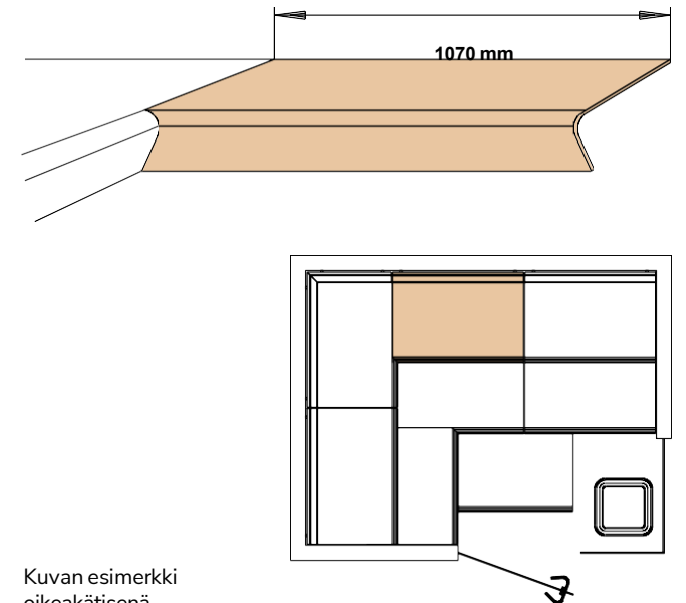

RUNKOELEMENTTI

Valmistettu 20 mm paksusta koivuvanerista. Runkoelementti toimitetaan osissa. Elementin kasaaminen on helppoa ja nopeaa. Sisältää myös kannakkeet 4 kpl.

ISTUINELEMENTTI

Sopii suoraan asennettavaksi TAIVE-runkoon.

KULMAELEMENTTI

Valmis kulmakappale, joka sopii suoraan istuinelementin kylkeen asennettavaksi. Saatavilla sekä oikea- että vasenkätisenä.

Kuvan esimerkki oikeakätisenä.

SELKÄNOJA

Asennusvalmis selkänojaelementti. Pakkaus sisältää tarvittavat asennustarvikkeet sekä selkänojan kannakkeet.

Ruuvit 4 kpl
5 x 60 mm

Seinäkiinnike 2 kpl

VÄLIPANEELI

Välipaneelilla saat suljettua näkymän lauteiden alle ja se estää myös tavaroiden putoamista lattialle. Paneelia käytettäessä voidaan Sauna Linear valaisin asentaa rungon etupintaan.

PANEELIT

TAIVE-paneeli on ympäröpontattua sisustuspaneelia, joka on suunniteltu käytettäväksi saunassa. Yhden paneelin näkyvän osan mitat ovat 280 x 2400 mm ja sen vahvuus on 10 mm. Paneeli sopii erinomaisesti myös muihin tiloihin.