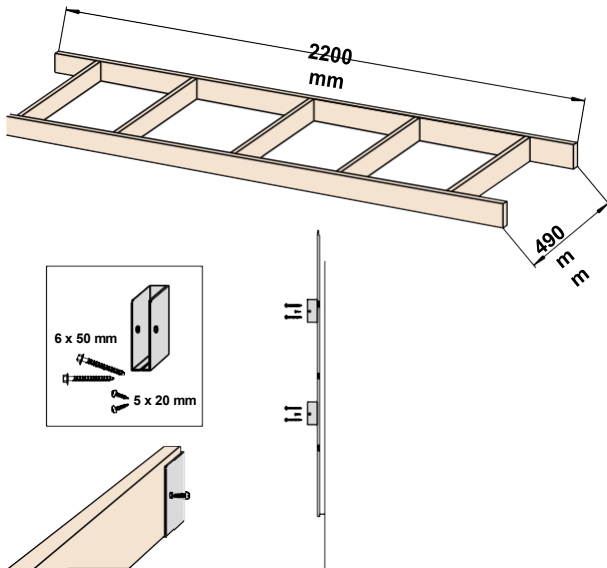

RUNKOELEMENTTI

Valmistettu 20 mm paksusta koivuvanerista. Runkoelementti toimitetaan osissa. Elementin kasaaminen on helppoa ja nopeaa. Sisältää myös kannakkeet 4 kpl.

ISTUINELEMENTTI

Sopii suoraan asennettavaksi TAIVE-runkoon.

Ruuvit 4 kpl
5 x 60 mm

Seinäkiinnike 2 kpl

VÄLIPANEELI

Välipaneelilla saat suljettua näkymän lauteiden alle ja se estää myös tavaroiden putoamista lattialle. Paneelia käytettäessä voidaan Sauna Linear valaisin asentaa rungon etupintaan.

PANEELIT

TAIVE-paneeli on ympäröpontattua sisustuspaneelia, joka on suunniteltu käytettäväksi saunassa. Yhden paneelin näkyvän osan mitat ovat 280 x 2400 mm ja sen vahvuus on 10 mm. Paneeli sopii erinomaisesti myös muihin tiloihin.

JAKKARA

Tukevarakenteinen jakkara, jonka kansi on samaa materiaalia kuin istuinelementit.

VEDIN

Vedin on samaa muotoilua lauteen reunan kanssa. Vetimen pituus 400 mm. Lasissa halkaisijaltaan 10 mm reikä. Kiinnitys keskeltä.