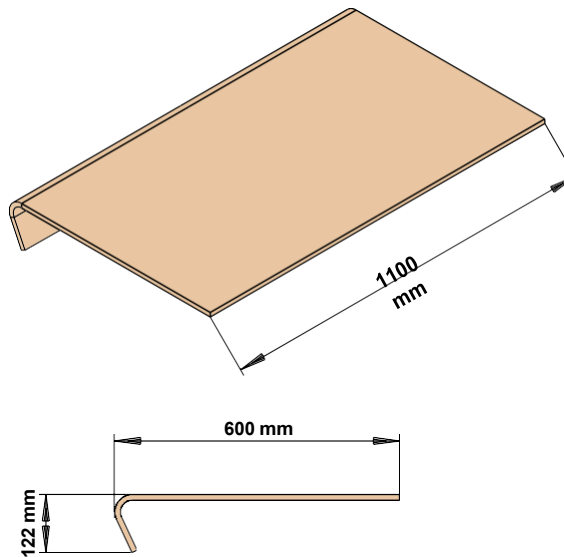

RUNKOELEMENTTI

Valmistettu 20 mm paksusta koivuvanerista. Runkoelementti toimitetaan osissa. Elementin kasaaminen on helppoa ja nopeaa. Sisältää myös kannakkeet 4 kpl.

ISTUINELEMENTTI

Sopii suoraan asennettavaksi TAIVE-runkoon.

Ruuvit 4 kpl
5 x 60 mm

Seinäkiinnike 2 kpl

VÄLIPANEELI

Välipaneelilla saat suljettua näkymän lauteiden alle ja se estää myös tavaroiden putoamista lattialle. Paneelia käytettäessä voidaan Sauna Linear valaisin asentaa rungon etupintaan.

PANEELIT

TAIVE-paneeli on ympäröpontattua sisustuspaneelia, joka on suunniteltu käytettäväksi saunassa. Yhden paneelin näkyvän osan mitat ovat 280 x 2400 mm ja sen vahvuus on 10 mm. Paneeli sopii erinomaisesti myös muihin tiloihin.

JAKKARA

Tukevarakenteinen jakkara, jonka kansi on samaa materiaalia kuin istuinelementit.

VEDIN

Vedin on samaa muotoilua lauteen reunan kanssa. Vetimen pituus 400 mm. Lasissa halkaisijaltaan 10 mm reikä. Kiinnitys keskeltä.