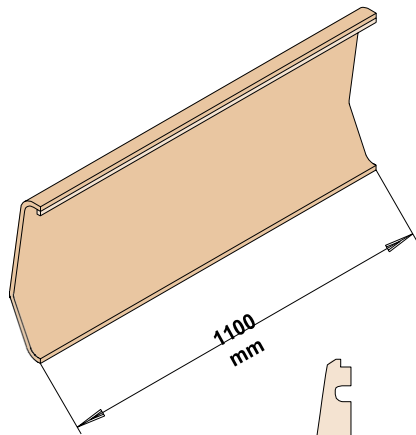

KULMAELEMENTTI

Valmis kulmakappale, joka sopii suoraan istuinelementin kylkeen asennettavaksi. Saatavilla sekä oikea- että vasenkätisenä.

Kuvan esimerkki oikeakätisenä.

SELKÄNOJA

Asennusvalmis selkänojaelementti. Pakkaus sisältää tarvittavat asennustarvikkeet sekä selkänojan kannakkeet.

Ruuvit 4 kpl
5 x 60 mm

Seinäkiinnike 2 kpl

VÄLIPANEELI

Välipaneelilla saat suljettua näkymän lauteiden alle ja se estää myös tavaroiden putoamista lattialle. Paneelia käytettäessä voidaan Sauna Linear valaisin asentaa rungon etupintaan.

PANEELIT

TAIVE-paneeli on ympäröpontattua sisustuspaneelia, joka on suunniteltu käytettäväksi saunassa. Yhden paneelin näkyvän osan mitat ovat 280 x 2400 mm ja sen vahvuus on 10 mm. Paneeli sopii erinomaisesti myös muihin tiloihin.

JAKKARA

Tukevarakenteinen jakkara, jonka kansi on samaa materiaalia kuin istuinelementit.

VEDIN

Vedin on samaa muotoilua lauteen reunan kanssa. Vetimen pituus 400 mm. Lasissa halkaisijaltaan 10 mm reikä. Kiinnitys keskeltä.