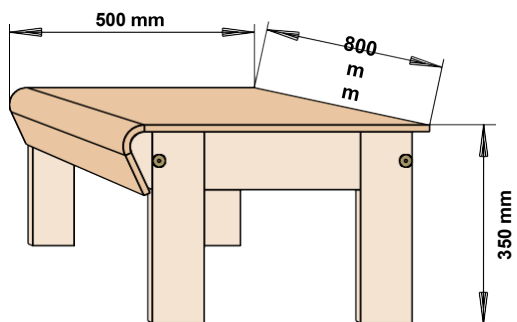

Ruuvit 4 kpl
5 x 60 mm

Seinäkiinnike 2 kpl

VÄLIPANEELI

Välipaneelilla saat suljettua näkymän lauteiden alle ja se estää myös tavaroiden putoamista lattialle. Paneelia käytettäessä voidaan Sauna Linear valaisin asentaa rungon etupintaan.

PANEELIT

TAIVE-paneeli on ympäröpontattua sisustuspaneelia, joka on suunniteltu käytettäväksi saunassa. Yhden paneelin näkyvän osan mitat ovat 280 x 2400 mm ja sen vahvuus on 10 mm. Paneeli sopii erinomaisesti myös muihin tiloihin.

JAKKARA

Tukevarakenteinen jakkara, jonka kansi on samaa materiaalia kuin istuinelementit.

VEDIN

Vedin on samaa muotoilua lauteen reunan kanssa. Vetimen pituus 400 mm. Lasissa halkaisijaltaan 10 mm reikä. Kiinnitys keskeltä.