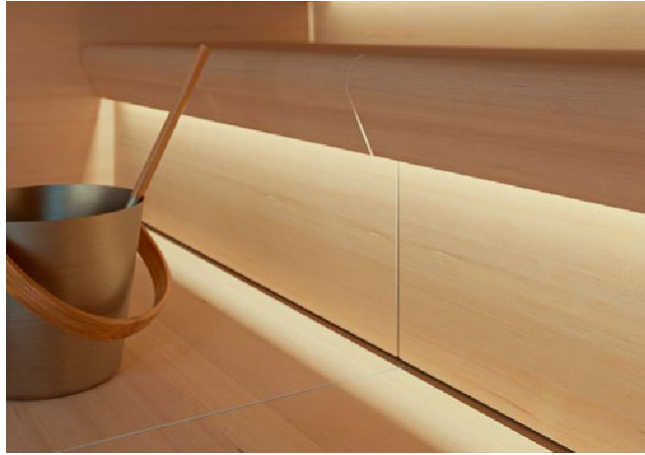

KULMAELEMENTTI

Valmis kulmakappale, joka sopii suoraan istuinelementin kylkeen asennettavaksi. Saatavilla sekä oikea- että vasenkätisenä.

Kuvan esimerkki oikeakätisenä.

SELKÄNOJA

Asennusvalmis selkänojaelementti. Pakkaus sisältää tarvittavat asennustarvikkeet sekä selkänojan kannakkeet.

Ruuvit 4 kpl
5 x 60 mm

Seinäkiinnike 2 kpl

VÄLIPANEELI

Välipaneelilla saat suljettua näkymän lauteiden alle ja se estää myös tavaroiden putoamista lattialle. Paneelia käytettäessä voidaan Sauna Linear valaisin asentaa rungon etupintaan.

PANEELIT

TAIVE-paneeli on ympäröpontattua sisustuspaneelia, joka on suunniteltu käytettäväksi saunassa. Yhden paneelin näkyvän osan mitat ovat 280 x 2400 mm ja sen vahvuus on 10 mm. Paneeli sopii erinomaisesti myös muihin tiloihin.